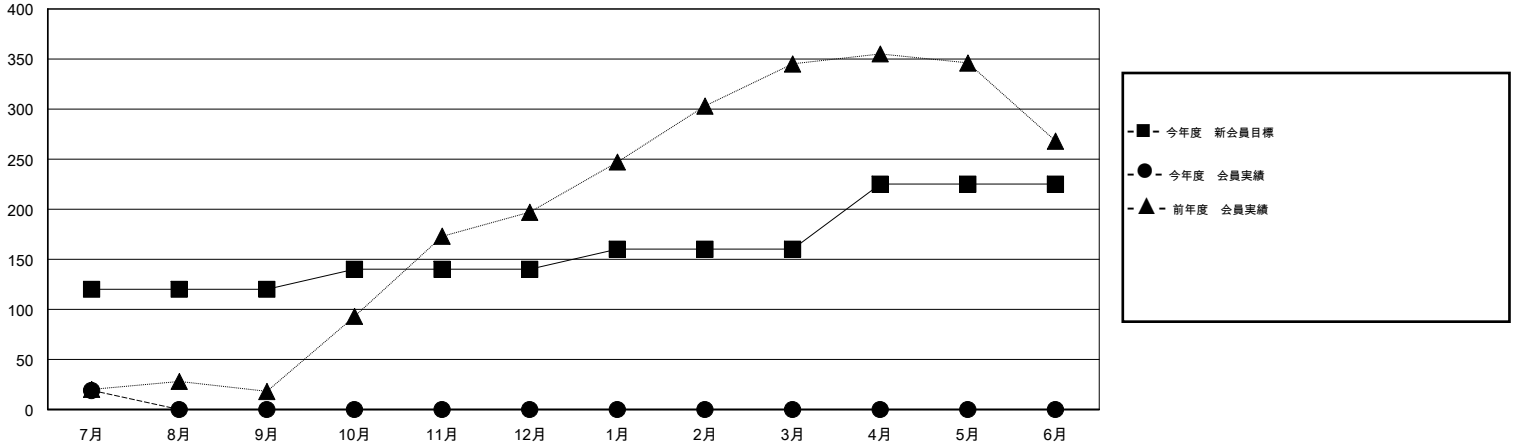

MONTHLY MEMBERSHIP PROGRESS REPORT

District 336 B

Results as of: 7/31/2016

GMT: Masayoshi Maruyama

地域 JAPAN

GMT会則地域 5-Jap

クラブ				
結果: 2016-2017				
四半期	新クラブ目標	新クラブ	解散クラブ	純増/減
7月/8月/9月	0	0	0	0
10月/11月/12月	0	0	0	0
1月/2月/3月	0	0	0	0
4月/5月/6月	1	0	0	0

名				
結果: 2016-2017				
四半期	新会員目標	チャーターメン バー/新会員	退会者	純増/減
7月/8月/9月	120	52	33	19
10月/11月/12月	20	0	0	0
1月/2月/3月	20	0	0	0
4月/5月/6月	65	0	0	0

新クラブ目標及び実績累計

会員目標及び実績累計

解散クラブ: 0	30 CLUBS OF 95 一名以上の新会員を登録	男女別 男性 2,700 (79.16%) 女性 711 (20.84%)
退会者 物故会員 2 クラブ解散 0 その他 31 合計 33	健康診断データはこちら	家族会員 928 世帯主 431 世帯主以外 497